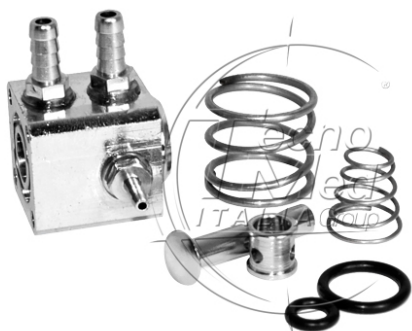

Valvola progressiva per PF1210

Disponibile

COD: PF1210.1

Categorie: Valvole

Descrizione
