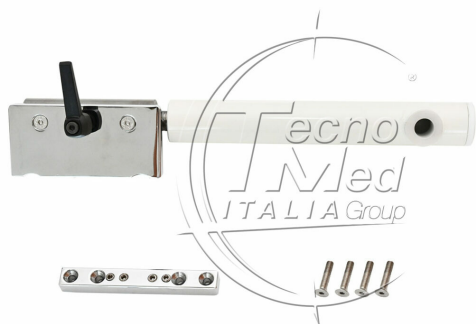

Supporto a poggiatesta per braccio OKKIO

Supporto a poggiatesta per braccio OKKIO, consente l'installazione alla poltrona del riunito, ruotabile di 180 gradi.

Disponibile

COD: FK939S

Categorie: OKKIO

Descrizione

Supporto a poggiatesta per braccio OKKIO, progettato per offrire **minimo ingombro** e massima praticità d'uso.

Il supporto è **ruotabile di 180 gradi**, consentendo un posizionamento flessibile del braccio in base alle esigenze operative.

Ideale per l'**installazione diretta sulla poltrona del riunito**, garantisce **riprese stabili** e una configurazione ordinata della postazione di lavoro, senza interferire con l'attività clinica.