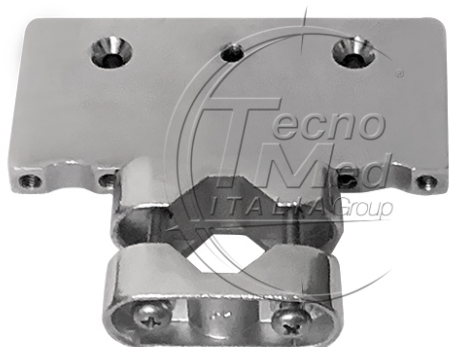

Staffa di montaggio collare SKUDO per riunito VITALI 20 mm cromato

Staffa di montaggio collare SKUDO per riunito VITALI 20 mm, cromato.

Disponibile su richiesta

COD: DP2003.6VT

Categorie: Skudo

Descrizione

Staffa di montaggio SKUDO per riunito VITALI 20mm.

Staffa di montaggio collare SKUDO per riunito VITALI 20mm cromato.