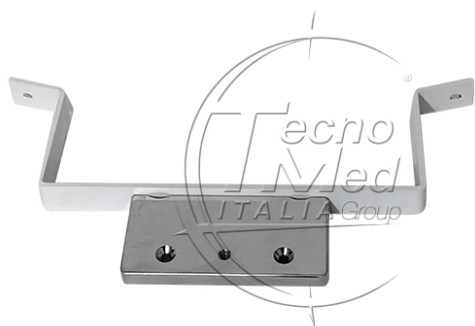

## Staffa di montaggio collare SKUDO per riunito SIRONA serie C

Staffa di montaggio collare SKUDO per riunito SIRONA serie C.

**Disponibile**

**COD:** DP2003.6SC.4

**Categorie:** Skudo