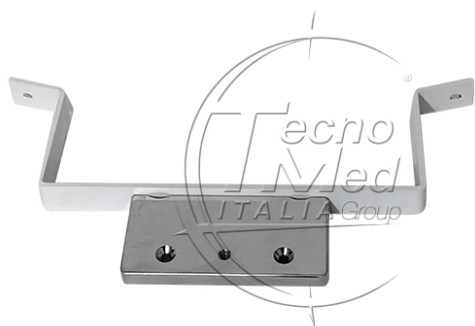

Staffa di montaggio collare SKUDO per riunito SIRONA serie C

Staffa di montaggio collare SKUDO per riunito SIRONA serie C.

Disponibile

COD: DP2003.6SC.4

Categorie: Skudo

Descrizione
