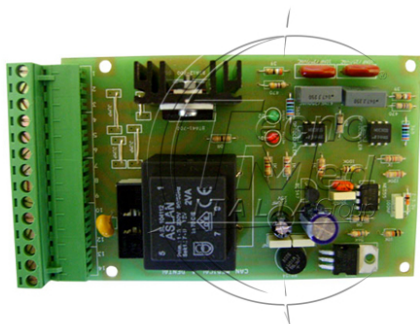

Scheda elettronica gestione sonde / motore universale DEJ.01S

Disponibile

COD: AS09CV

Categorie:

Descrizione
