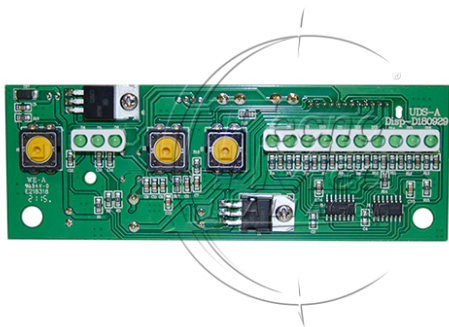

Scheda display pannello comandi AR705FO / D3 LED

Disponibile

COD: AR705FO.02

Categorie: Ablatori

Descrizione
