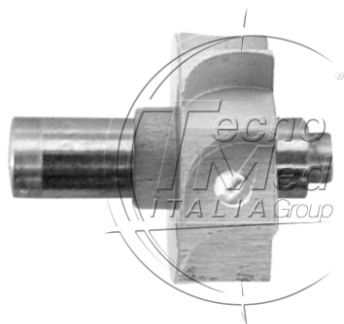

Rotore senza cuscinetti compatibile SIRONA T4 RACER

Disponibile

COD: SC462S

Categorie: Racer

Descrizione
