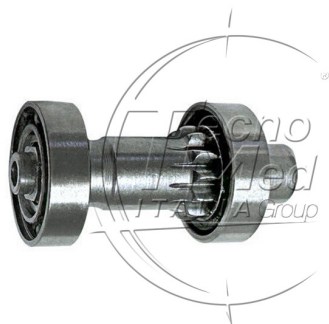

## Rotore per contrangolo compatibile W&H WE-99 led

**Spedizione prevista in 30 giorni**

**COD: 584TM610**

**Categorie: W&H**