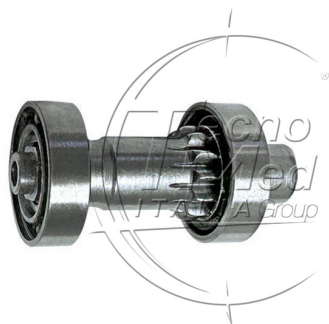

Rotore per contrangolo compatibile W&H WE-99 led

Rotore contrangolo compatibile W&H WE-99 LED, con cuscinetti Myonic ceramici torlon.

Spedizione prevista in 30 giorni circa

COD: 584TM610

Categorie: W&H

Descrizione

Rotore per contrangolo compatibile W&H WE-99 LED, ricambio indicato per il ripristino della funzionalità del contrangolo odontoiatrico.

Compatibilità

- W&H WE-99 LED

Caratteristiche

- cuscinetti Myonic ceramici torlon
- Perfettamente bilanciato
- Garanzia italiana su tutti i nostri ricambi
- Garanzia 12 mesi
- Conformità agli standard EN ISO 13485