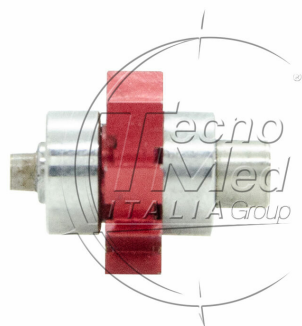

Rotore originale TKD Titan, Titan Lux, Thera, Thera Lux

Disponibile

COD: 180.90

Categorie: TKD

Descrizione
