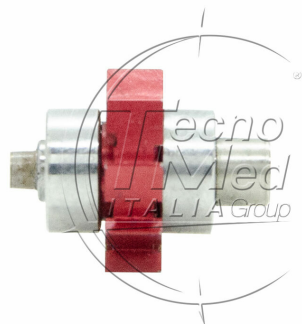

## Rotore originale TKD Titan, Titan Lux, Thera, Thera Lux

Rotore originale per turbina TKD Titan, Titan Lux, Thera e Thera Lux, fornito con cuscinetti torlon in acciaio.

**Disponibile**

**COD:** 180.90

**Categorie:** TKD

### Descrizione

---

Il rotore originale per turbina TKD Titan, Titan Lux, Thera e Thera Lux è un ricambio per turbina odontoiatrica fornito con cuscinetti torlon in acciaio.

### Compatibilità turbine

- TKD Titan
- TKD Titan Lux
- TKD Thera
- TKD Thera Lux

Codice rotore TKD: **180.90**

### Caratteristiche tecniche

- Cuscinetti torlon in acciaio
- Rotore bilanciato dinamicamente
- Identificazione con numero di serie
- Tenuta della fresa >40 Newton
- Garanzia 12 mesi
- Conformità agli standard EN ISO 13485, EN ISO 10993-1, EN ISO 17665-1, EN ISO 5349