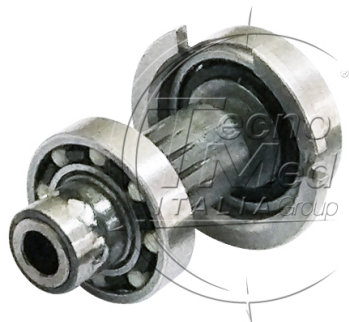

Rotore contrangolo compatibile W&H WA-99LT NEW

Rotore compatibile contrangolo W&H WA-99LT NEW con cuscinetti in acciaio.

Spedizione prevista in 30 giorni

COD: 0522TM0300

Categorie: W&H

Descrizione

Rotore contrangolo W&H WA-99LT NEW completo compatibile, ricambio indicato per il ripristino della funzionalità del contrangolo odontoiatrico.

Compatibilità

- W&H WA-99LT NEW

Caratteristiche

- Cuscinetti in acciaio
- Perfettamente bilanciato
- Garanzia italiana su tutti i nostri ricambi
- Garanzia 12 mesi
- Conformità agli standard EN ISO 13485