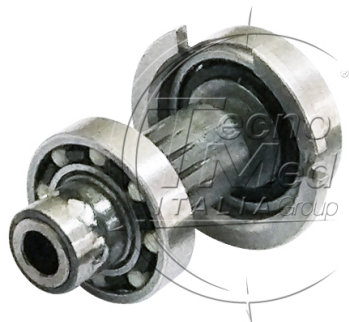

Rotore contrangolo compatibile W&H WA-99LT NEW

Spedizione prevista in 30 giorni

COD: 0522TM0300

Categorie: W&H

Descrizione

Rotore per contrangolo compatibile con W&H WA-99LT NEW. Progettato per garantire performance elevate e lunga durata nelle riparazioni professionali.