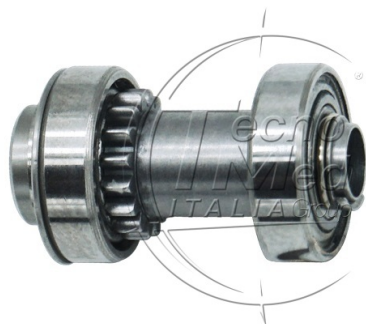

## Rotore contrangolo compatibile NSK TI-MAX Z25 – Z25L

**Disponibile**

**COD:** 103TM8015

**Categorie:** NSK

### Descrizione

---

Rotore compatibile con contrangolo NSK TI-MAX Z25 – Z25L. Garantisce performance elevate e lunga durata.