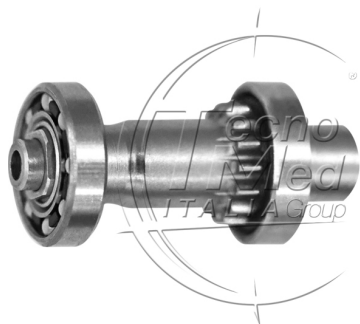

## Rotore per contrangolo compatibile W&H WG-99 LT

Rotore contrangolo W&H WG-99 LT compatibile, ricambio progettato per il ripristino della funzionalità del contrangolo odontoiatrico.

**Disponibile dal 25/05/2026**

**COD:** 074TM73400

**Categorie:** W&H

### Descrizione

---

Rotore per contrangolo compatibile W&H WG-99 LT compatibile, ricambio per il ripristino della funzionalità del contrangolo odontoiatrico, fornito con cuscinetti ceramici.