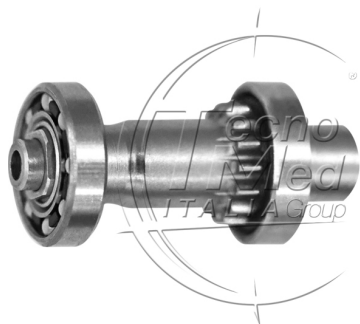

Rotore per contrangolo compatibile W&H WG-99 LT

Rotore contrangolo W&H WG-99 LT compatibile, ricambio progettato per il ripristino della funzionalità del contrangolo odontoiatrico.

Disponibile

COD: 074TM73400

Categorie: W&H

Descrizione

Rotore per contrangolo compatibile W&H WG-99 LT compatibile, ricambio per il ripristino della funzionalità del contrangolo odontoiatrico, fornito con cuscinetti ceramici.

Compatibilità

- W&H WG-99 LT

Caratteristiche

- Cuscinetti ceramici
- Perfettamente bilanciato
- Garanzia italiana su tutti i nostri ricambi
- Garanzia 12 mesi
- Conformità agli standard EN ISO 13485