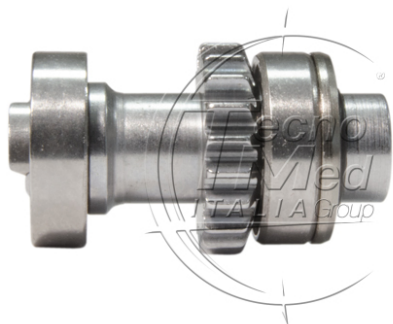

Rotore completo compatibile W&H WS-75E/KM

Spedizione prevista in 30 giorni

COD: 0510TM1300

Categorie: W&H

Descrizione

Rotore completo compatibile W&H WS-75E/KM. Ricambio bilanciato per contrangolo, garantisce funzionamento fluido e prestazioni ottimali.