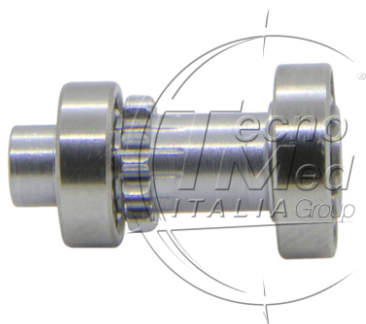

## Rotore completo compatibile Sirona T2 REVO R40

Rotore contrangolo compatibile Sirona T2 Revo R40 anello blu completo, con cuscinetti in acciaio.

**Disponibile**

**COD:** SR041L

**Categorie:** Sirona

### Descrizione

---

**Rotore contrangolo compatibile Sirona T2 Revo R40 anello blu completo**, ricambio progettato per il ripristino della corretta funzionalità dello strumento.