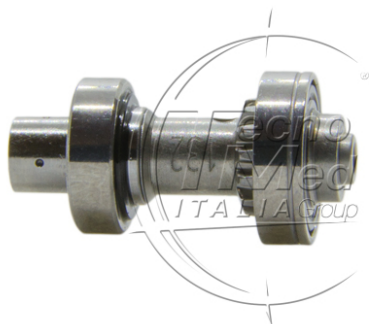

Rotore completo compatibile Kavo 25LP-25LPR

Rotore completo compatibile per contrangolo anello rosso KaVo 25LP 25LPA e 25LPR

Disponibile

COD: K10013520

Categorie: Kavo

Descrizione

Rotore completo compatibile per contrangolo anello rosso KaVo 25LP 25LPA e 25LPR, ricambio progettato per il ripristino della funzionalità dello strumento.

Compatibilità

- KaVo 25LP
- KaVo 25LPA
- KaVo 25LPR

Caratteristiche

- Cuscinetto lato fresa ceramico
- Cuscinetto lato push in acciaio
- Perfettamente bilanciato
- Garanzia italiana su tutti i nostri ricambi
- Garanzia 12 mesi
- Conformità agli standard EN ISO 13485