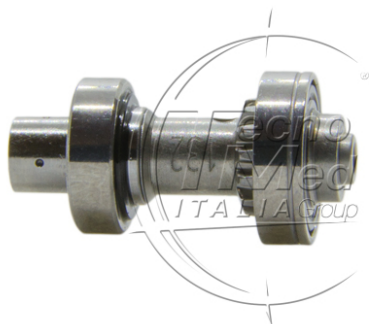

## Rotore completo compatibile Kavo 25LP-25LPR

**Disponibile**

**COD:** K10013520

**Categorie:** Kavo

### Descrizione

---

Rotore completo compatibile Kavo 25LP – 25LPR. Ricambio di precisione per contrangolo, assicura prestazioni elevate e lunga durata.