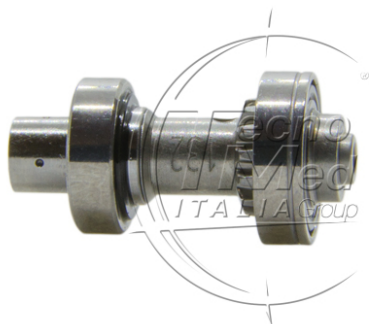

## Rotore completo compatibile Kavo 25LP-25LPR

Rotore completo compatibile per contrangolo anello rosso KaVo 25LP 25LPA e 25LPR

**Disponibile**

**COD:** K10013520

**Categorie:** Kavo

### Descrizione

---

Rotore completo compatibile per contrangolo anello rosso KaVo 25LP 25LPA e 25LPR, ricambio progettato per il ripristino della funzionalità dello strumento.

### Caratteristiche

- Cuscinetto lato fresa ceramico
- Cuscinetto lato push in acciaio
- Perfettamente bilanciato
- Garanzia italiana su tutti i nostri ricambi
- Garanzia 12 mesi
- Conformità agli standard EN ISO 13485