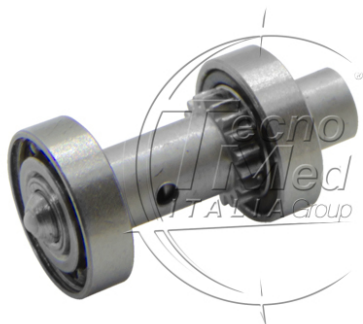

Rotore completo compatibile Bien Air CA 1:5L

Rotore completo compatibile contrangolo anello rosso Bien-Air CA 1:5 L, ricambio progettato per ripristinare precisione, scorrevolezza e affidabilità del contrangolo.

Disponibile dal 12/06/2026

COD: 150TM1933

Categorie: BienAir

Descrizione

Rotore completo compatibile con **Bien-Air CA 1:5 L**, ricambio per contrangolo odontoiatrico.

Compatibilità

- Bien-Air CA 1:5 L, contrangolo anello rosso