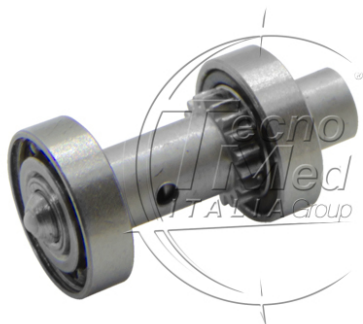

Rotore completo compatibile Bien Air CA 1:5L

Spedizione prevista in 30 giorni

COD: 150TM1933

Categorie: BienAir

Descrizione

Rotore completo compatibile con Bien Air CA 1:5L. Ricambio di precisione per manipoli odontoiatrici, ideale per garantire performance costanti e durature nel tempo.