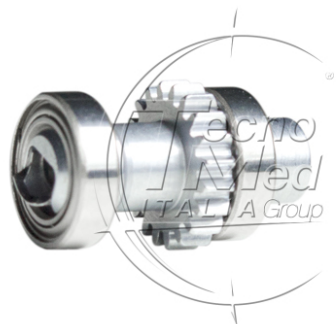

Rotore testina compatibile W&H WI-75 WS-75

Rotore contrangolo W&H WI-75 WS-75 SIRONA® Implant 20:1 completo compatibile con cuscinetti in acciaio.

Spedizione prevista in 30 giorni circa

COD: 0493TM9900

Categorie: W&H

Descrizione

Rotore contrangolo W&H WI-75 WS-75 completo compatibile, ricambio specifico per il ripristino della funzionalità del contrangolo.

Compatibilità

- SIRONA® IMPLANT 20:1
- W&H® WI-75 E
- W&H® WI-75 KM
- W&H® WI-75 LED G NEW
- W&H® WS-75 E
- W&H® WS-75 KM NEW