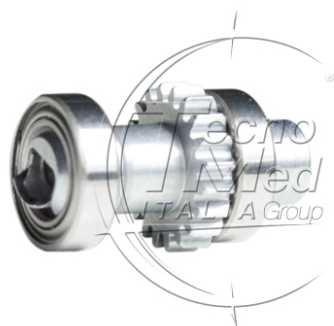

## Rotore compatibile W&H WI/WS75E/KM

Rotore contrangolo W&H WI-75 WS-75 SIRONA® Implant 20:1 completo compatibile con cuscinetti in acciaio.

**Disponibile dal 08/05/2026**

**COD:** 0493TM9900

**Categorie:** W&H

### Descrizione

---

Rotore contrangolo W&H WI-75 WS-75 completo compatibile, ricambio specifico per il ripristino della funzionalità del contrangolo.

### Compatibilità

- SIRONA® IMPLANT 20:1
- W&H® WI-75 E
- W&H® WI-75 KM
- W&H® WI-75 LED G NEW
- W&H® WS-75 E
- W&H® WS-75 KM NEW