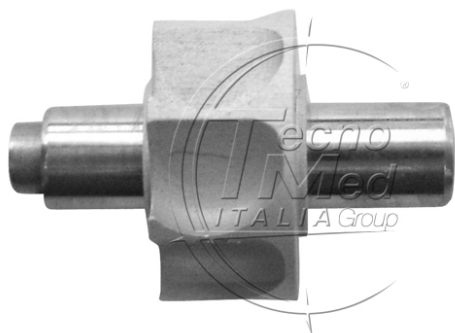

## Rotore compatibile W&H Synea TA-96, senza cuscinetti

**Disponibile**

**COD:** SC03W

**Categorie:** Synea-Alegria