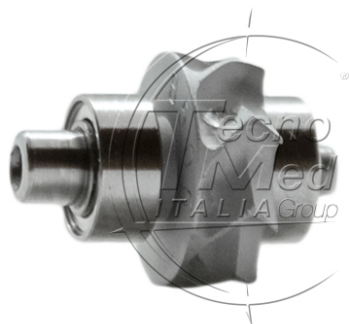

Rotore compatibile turbina Sirona SIROBOOST, cuscinetti torlon ceramici

Disponibile

COD: R463SK

Categorie: Boost

Descrizione

Rotore compatibile per turbina *Sirona Siroboost* con cuscinetti torlon ceramici. Assicura prestazioni elevate e durata prolungata.