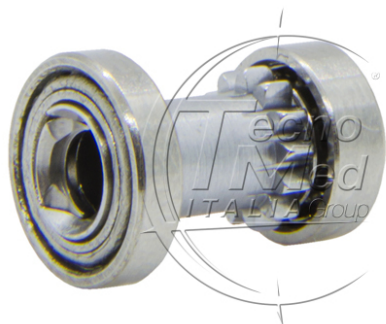

Rotore compatibile testina SIRONA T2 A40 T3 E40

Rotore completo per contrangolo compatibile Sirona T2 A40, T2 A40L, T3 E40, T3 E40L e T4 LINE B40, con cuscinetti in acciaio.

Disponibile dal 08/05/2026

COD: 0594TM3092

Categorie: Sirona

Descrizione

Rotore completo per contrangolo compatibile Sirona T2 A40L, T3 E40L e T4 LINE B40, ricambio progettato per il ripristino della funzionalità dello strumento.

Compatibilità

- Sirona T2 A40
- Sirona T2 A40L
- Sirona T3 E40
- Sirona T3 E40L
- Sirona T4 LINE B40