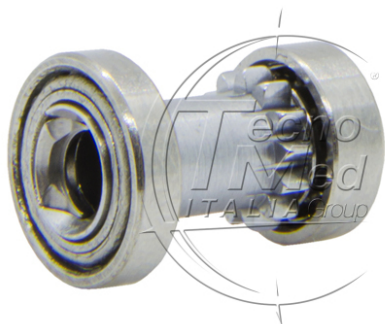

Rotore compatibile testina SIRONA T2 A40 T3 E40

Rotore completo per contrangolo compatibile Sirona T2 A40, T2 A40L, T3 E40, T3 E40L e T4 LINE B40, con cuscinetti in acciaio.

Spedizione prevista in 30 giorni circa

COD: 0594TM3092

Categorie: Sirona

Descrizione

Rotore completo per contrangolo compatibile Sirona T2 A40L, T3 E40L e T4 LINE B40, ricambio progettato per il ripristino della funzionalità dello strumento.

Compatibilità

- Sirona T2 A40
- Sirona T2 A40L
- Sirona T3 E40
- Sirona T3 E40L
- Sirona T4 LINE B40

Caratteristiche

- cuscinetti in acciaio
- Perfettamente bilanciato
- Garanzia italiana su tutti i nostri ricambi
- Garanzia 12 mesi
- Conformità agli standard EN ISO 13485