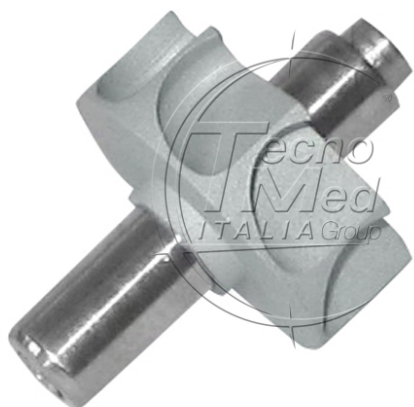

Rotore compatibile SIRONA T2-T3 Racer, senza cuscinetti

Rotore compatibile per turbina odontoiatrica Sirona T2 / T3 Racer, Sirona Siroboost S/T, B.A. International BA695L, B.A. International BA755L e Fona 8080L SR, fornito senza cuscinetti.

Disponibile dal 08/05/2026

COD: SC46S

Categorie: Racer

Descrizione

Il rotore compatibile Sirona T2 / T3 Racer è un ricambio per turbina odontoiatrica fornito senza cuscinetti.

Compatibilità turbine

- Sirona T2 Racer
- Sirona T3 Racer
- Sirona Siroboost S/T
- B.A. International BA695L
- B.A. International BA755L
- Fona 8080L SR

Caratteristiche tecniche

- Rotore bilanciato dinamicamente
- Identificazione con numero di serie
- Tenuta della fresa >40 Newton
- Garanzia 12 mesi
- Conformità agli standard EN ISO 13485, EN ISO 10993-1, EN ISO 17665-1, EN ISO 5349