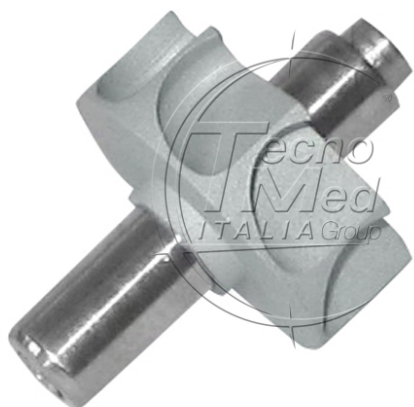

Rotore compatibile SIRONA T2-T3 Racer, senza cuscinetti

Rotore compatibile per turbina odontoiatrica Sirona T2 / T3 Racer, Sirona Siroboost S/T, B.A. International BA695L, B.A. International BA755L e Fona 8080L SR, fornito senza cuscinetti.

Spedizione prevista in 30 giorni circa

COD: SC46S

Categorie: Racer

Descrizione

Il rotore compatibile Sirona T2 / T3 Racer è un ricambio per turbina odontoiatrica fornito senza cuscinetti.

Compatibilità turbine

- Sirona T2 Racer
- Sirona T3 Racer
- Sirona Siroboost S/T
- B.A. International BA695L
- B.A. International BA755L
- Fona 8080L SR

Caratteristiche tecniche

- Rotore bilanciato dinamicamente
- Identificazione con numero di serie
- Tenuta della fresa >40 Newton
- Garanzia 12 mesi
- Conformità agli standard EN ISO 13485, EN ISO 10993-1, EN ISO 17665-1, EN ISO 5349