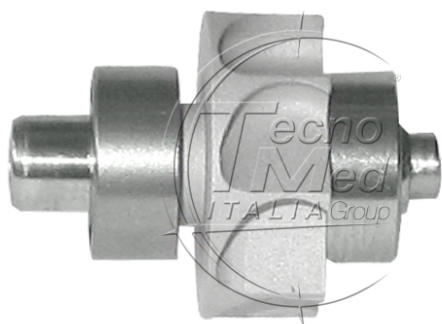

Rotore compatibile SIRONA T2/T3 Racer, cuscinetti torlon ceramici

Rotore compatibile per turbina odontoiatrica Sirona T2 / T3 Racer, Sirona Siroboost S/T, B.A. International BA695L, B.A. International BA755L e Fona 8080L SR, con cuscinetti torlon ceramici.

Disponibile

COD: R046CH

Categorie: Racer

Descrizione

Il rotore completo compatibile Sirona T2 / T3 Racer è un ricambio per turbina odontoiatrica con cuscinetti torlon ceramici.

Compatibilità turbine

- Sirona Siroboost S/T
- B.A. International BA695L
- B.A. International BA755L
- Fona 8080L SR

Codice originale SIRONA: **5868307**

Caratteristiche tecniche

- Cuscinetti torlon ceramici
- Rotore bilanciato dinamicamente
- Identificazione con numero di serie
- Tenuta della fresa >40 Newton
- Garanzia 12 mesi
- Conformità agli standard EN ISO 13485, EN ISO 10993-1, EN ISO 17665-1, EN ISO 5349