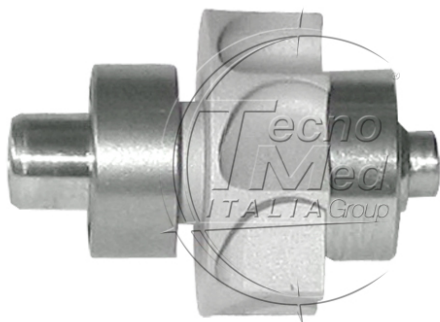

## Rotore compatibile SIRONA T2/T3 Racer, cuscinetti torlon ceramici

Rotore compatibile per turbina odontoiatrica Sirona T2 / T3 Racer, Sirona Siroboost S/T, B.A. International BA695L, B.A. International BA755L e Fona 8080L SR, con cuscinetti torlon ceramici.

**Disponibile su richiesta**

**COD:** R046CH

**Categorie:** Racer

### Descrizione

---

Il rotore completo compatibile Sirona T2 / T3 Racer è un ricambio per turbina odontoiatrica con cuscinetti torlon ceramici.

### Caratteristiche tecniche

- Cuscinetti torlon ceramici
- Rotore bilanciato dinamicamente
- Identificazione con numero di serie
- Tenuta della fresa >40 Newton
- Garanzia 12 mesi
- Conformità agli standard EN ISO 13485, EN ISO 10993-1, EN ISO 17665-1, EN ISO 5349