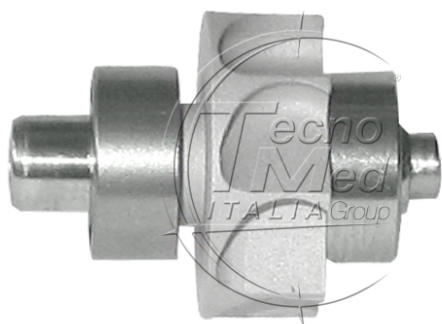

## Rotore compatibile SIRONA T2/T3 Racer, cuscinetti torlon acciaio

Rotore compatibile per turbina odontoiatrica Sirona T2 / T3 Racer, Sirona Siroboost S/T, B.A. International BA695L, B.A. International BA755L e Fona 8080L SR, con cuscinetti torlon acciaio.

**Disponibile**

**COD:** R046R

**Categorie:** Racer

### Descrizione

---

Il rotore completo compatibile Sirona T2 / T3 Racer è un ricambio per turbina odontoiatrica con cuscinetti torlon acciaio.

### Caratteristiche tecniche

- Cuscinetti torlon acciaio
- Rotore bilanciato dinamicamente
- Identificazione con numero di serie
- Tenuta della fresa >40 Newton
- Garanzia 12 mesi
- Conformità agli standard EN ISO 13485, EN ISO 10993-1, EN ISO 17665-1, EN ISO 5349