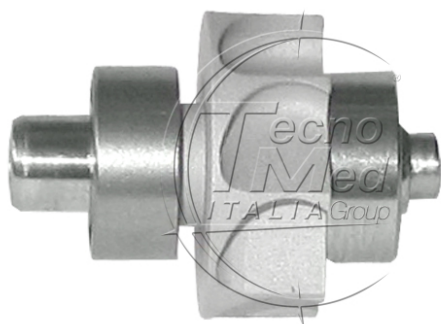

Rotore compatibile Sirona T2/T3 Racer, cuscinetti Myonic ceramici

Rotore compatibile per turbina odontoiatrica Sirona T2 / T3 Racer, Sirona Siroboost S/T, B.A. International BA695L, B.A. International BA755L e Fona 8080L SR, con cuscinetti Myonic torlon ceramici.

Disponibile su richiesta

COD: R046RC

Categorie: Racer

Descrizione

Il rotore completo compatibile Sirona T2 / T3 Racer è un ricambio per turbina odontoiatrica con cuscinetti Myonic torlon ceramici.

Compatibilità turbine

- Sirona T2 Racer
- Sirona T3 Racer
- Sirona Siroboost S/T
- B.A. International BA695L
- B.A. International BA755L
- Fona 8080L SR

Codice originale SIRONA: **5868307**

Caratteristiche tecniche

- Cuscinetti Myonic torlon ceramici
- Rotore bilanciato dinamicamente
- Identificazione con numero di serie
- Tenuta della fresa >40 Newton
- Garanzia 12 mesi
- Conformità agli standard EN ISO 13485, EN ISO 10993-1, EN ISO 17665-1, EN ISO 5349