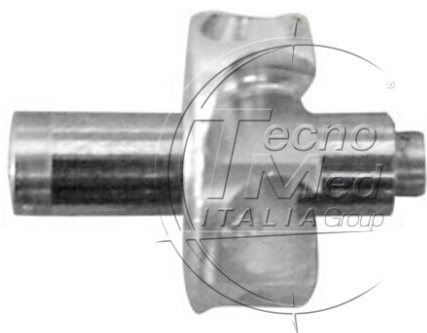

Rotore compatibile SIRONA T2 Mini, senza cuscinetti

Rotore compatibile per turbina odontoiatrica con testina mini Sirona T2 Mini e B.A. International BA678LKS / BA758L, fornito senza cuscinetti.

Spedizione prevista in 30 giorni circa

COD: SC027

Categorie: Mini

Descrizione

Il rotore compatibile Sirona T2 Mini è un ricambio per turbina odontoiatrica fornito senza cuscinetti.

Compatibilità turbine

- Sirona T2 Mini
- B.A. International BA678LKS
- B.A. International Ultimate Power + BA758LB
- B.A. International Ultimate Power + BA758LK
- B.A. International Ultimate Power + BA758LN
- B.A. International Ultimate Power + BA758LS
- B.A. International Ultimate Power + BA758LW

Caratteristiche tecniche

- Rotore bilanciato dinamicamente
- Identificazione con numero di serie
- Tenuta della fresa >40 Newton
- Garanzia 12 mesi
- Conformità agli standard EN ISO 13485, EN ISO 10993-1, EN ISO 17665-1, EN ISO 5349