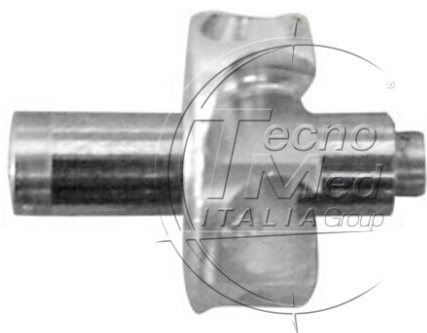

Rotore compatibile SIRONA T2 Mini, senza cuscinetti

Rotore compatibile per turbina odontoiatrica con testina mini Sirona T2 Mini e B.A. International BA678LKS / BA758L, fornito senza cuscinetti.

Spedizione prevista in 30 giorni

COD: SC027

Categorie: Mini

Descrizione

Il rotore compatibile Sirona T2 Mini è un ricambio per turbina odontoiatrica fornito senza cuscinetti.

Compatibilità turbine

- Sirona T2 Mini
- B.A. International BA678LKS
- B.A. International Ultimate Power + BA758LB
- B.A. International Ultimate Power + BA758LK
- B.A. International Ultimate Power + BA758LN
- B.A. International Ultimate Power + BA758LS
- B.A. International Ultimate Power + BA758LW

Caratteristiche tecniche

- Rotore bilanciato dinamicamente
- Identificazione con numero di serie
- Tenuta della fresa >40 Newton
- Garanzia 12 mesi
- Conformità agli standard EN ISO 13485, EN ISO 10993-1, EN ISO 17665-1, EN ISO 5349