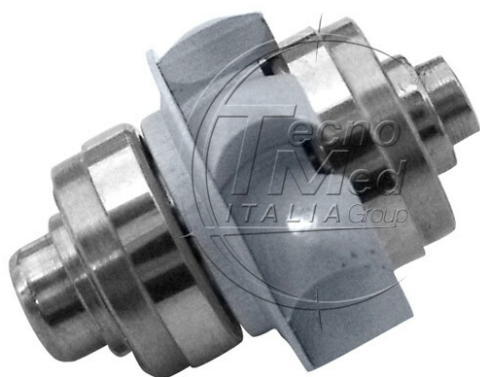

Rotore compatibile SIRONA T1 Mini,push 3 tacche,cuscin. torlon ceramici

Disponibile su richiesta

COD: R028M

Categorie: Mini

Descrizione

Rotore compatibile per SIRONA T1 Mini con sistema push a 3 tacche. Dotato di cuscinetti in torlon e ceramica per alte prestazioni e durata ottimale.