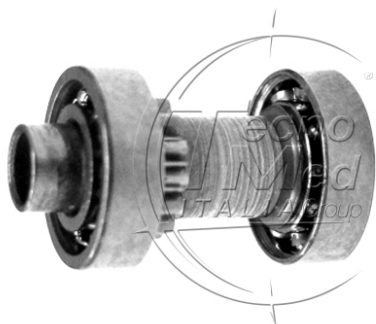

## Rotore compatibile SIRONA T1 Line C40 T2 REVO A40, completo

Rotore contrangolo compatibile Sirona T1 Line C40 e T2 Revo A40, con cuscinetti in acciaio.

**Disponibile**

**COD:** SR040L

**Categorie:** Sirona

### Descrizione

---

Rotore contrangolo compatibile Sirona T1 Line C40 e T2 Revo A40, completo per il ripristino dell'efficienza operativa dello strumento.

### Compatibilità

- Sirona T1 Line C40
- Sirona T2 Revo A40