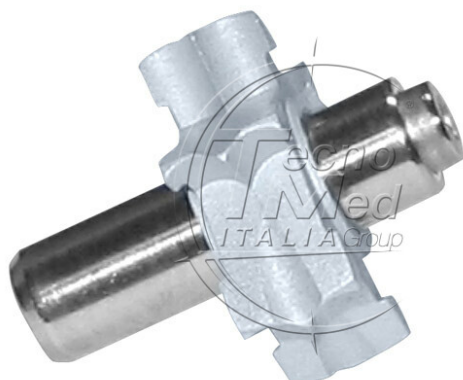

Rotore compatibile MK-dent piccola 1 spray, senza cuscinetti, Tecnomed

Rotore compatibile per turbina odontoiatrica MK-dent HC4014 HC6012 1 spray, fornito senza cuscinetti.

Disponibile

COD: SC212T

Categorie: Classic Line

Descrizione

Il rotore compatibile per turbina odontoiatrica MK-dent HC4014 HC6012 1 spray, testina piccola, ricambio fornito senza cuscinetti.

Compatibilità turbine

- HC4012K con SN fino a E
- HC4012M con SN fino a E
- HC4012S con SN fino a E
- HC6012K con SN fino a E
- HC6012S con SN fino a E

Caratteristiche tecniche

- Rotore bilanciato dinamicamente
- Identificazione con numero di serie
- Tenuta della fresa >40 Newton
- Garanzia 12 mesi
- Conformità agli standard EN ISO 13485, EN ISO 10993-1, EN ISO 17665-1, EN ISO 5349