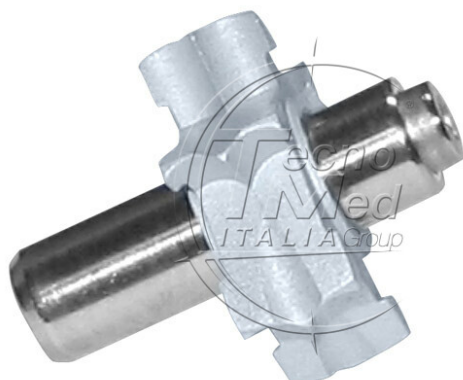

## Rotore compatibile MK-dent piccola 1 spray, senza cuscinetti, Tecnomed

Rotore compatibile per turbina odontoiatrica MK-dent HC4014 HC6012 1 spray, fornito senza cuscinetti.

**Spedizione prevista in 30 giorni circa**

**COD:** SC212T

**Categorie:** Classic Line

### Descrizione

---

Il rotore compatibile per turbina odontoiatrica MK-dent HC4014 HC6012 1 spray, testina piccola, ricambio fornito senza cuscinetti.

### Caratteristiche tecniche

- Rotore bilanciato dinamicamente
- Identificazione con numero di serie
- Tenuta della fresa >40 Newton
- Garanzia 12 mesi
- Conformità agli standard EN ISO 13485, EN ISO 10993-1, EN ISO 17665-1, EN ISO 5349