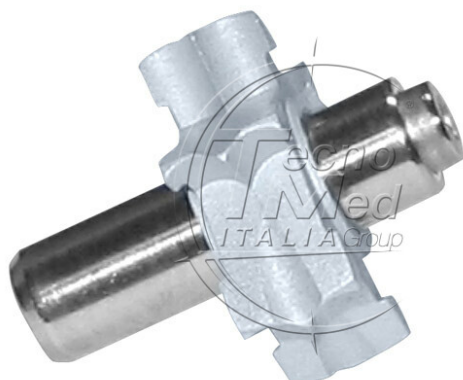

## Rotore compatibile KAVO 642-645, senza cuscinetti

Rotore compatibile per turbina odontoiatrica KaVo 642B, 642C, 645B e 645C con testina piccola, fornito senza cuscinetti.

**Spedizione prevista in 30 giorni circa**

**COD:** SC850P

**Categorie:** 642-645

### Descrizione

---

Il rotore compatibile KaVo 642B, 642C, 645B e 645C è un ricambio per turbina odontoiatrica con testina piccola, fornito senza cuscinetti.

### Caratteristiche tecniche

- Rotore bilanciato dinamicamente
- Identificazione con numero di serie
- Tenuta della fresa >40 Newton
- Garanzia 12 mesi
- Conformità agli standard EN ISO 13485, EN ISO 10993-1, EN ISO 17665-1, EN ISO 5349