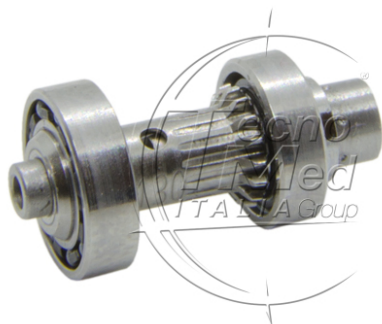

Rotore compatibile contrangolo KAVO E25L

Rotore completo compatibile per contrangolo KaVo E25L anello rosso, cuscinetti ceramici.

Disponibile

COD: 1008TM4040

Categorie: Kavo

Descrizione

Rotore compatibile per contrangolo KaVo E25L anello rosso, ricambio progettato per il ripristino della corretta funzionalità dello strumento.

Compatibilità

- KaVo E25L

Caratteristiche

- Cuscinetti ceramici
- Perfettamente bilanciato
- Garanzia italiana su tutti i nostri ricambi
- Garanzia 12 mesi
- Conformità agli standard EN ISO 13485