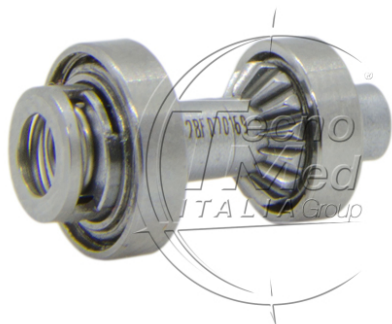

Rotore compatibile Bien-Air CA1:1L Diamline

Rotore per contrangolo Bien-Air CA 1:1 L Diamline compatibile con anello blu, progettato per strumenti con serial number a partire da 07E0001.

Disponibile

COD: 150TM0549

Categorie: BienAir

Descrizione

Rotore compatibile per contrangolo Bien-Air CA 1:1 L Diamline, ricambio progettato per il ripristino della funzionalità dello strumento.

Compatibilità

- Bien-Air CA 1:1 L / Diamline, contrangolo anello blu con serial number a partire da **07E0001**