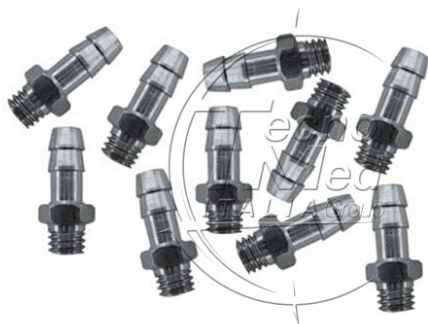

## Raccordo M5 4,4 mm per tubo turbinaaria drive, quantità multipli 10 pz

**Disponibile**

**COD:** PC1053

**Categorie:** Raccordi

### Descrizione

---

Raccordo M5 4.4mm compatibile con tubo turbina aria drive. Realizzato per garantire connessione precisa e stabile. Confezione da 10 pezzi.