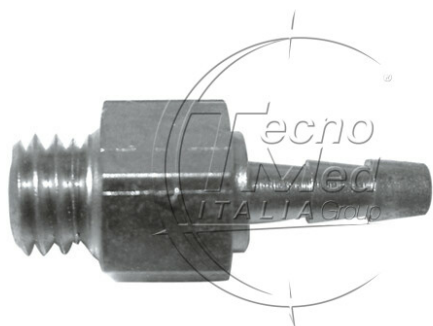

## Raccordo M5 2,6 mm per tubo acqua, con valvola di non ritorno

**Disponibile**

**COD:** 19-170-00

**Categorie:** Raccordi

### Descrizione

---

Raccordo M5 2.6mm per tubo acqua con valvola di non ritorno.