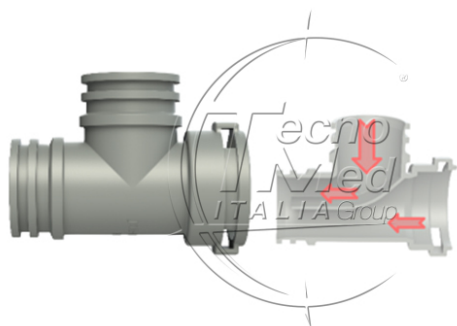

## Raccordo a T 3vie maschio/maschio/femmina, sifone, compatibile Durr, 5pz

**Disponibile**

**COD:** TM70008E

**Categorie:** Raccordi