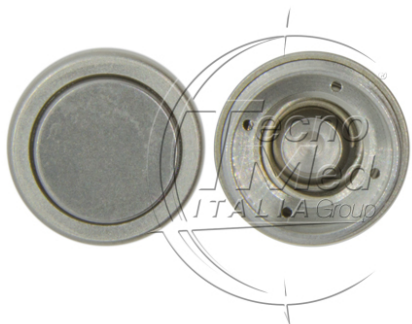

Push button compatibile Sirona T2 LINE A40 T3 LINE E40

Spedizione prevista in 30 giorni

COD: 604TM8329

Categorie: Sirona

Descrizione

Push button compatibile con turbina **Sirona T2 LINE A40** e **T3 LINE E40**, garantisce un innesto rapido e sicuro. Ricambio di precisione progettato per una lunga durata e performance affidabile.