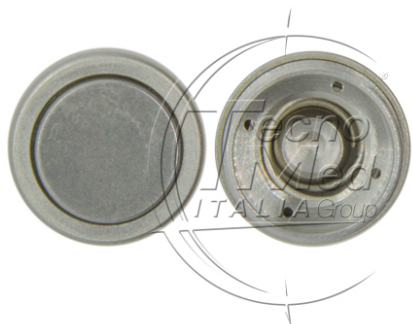

Push button compatibile Sirona T2 LINE A40 T3 LINE E40

Spedizione prevista in 30 giorni circa

COD: 604TM8329

Categorie: Sirona

Descrizione

Push button compatibile con turbina **Sirona T2 LINE A40** e **T3 LINE E40**, garantisce un innesto rapido e sicuro. Ricambio di precisione progettato per una lunga durata e performance affidabile.