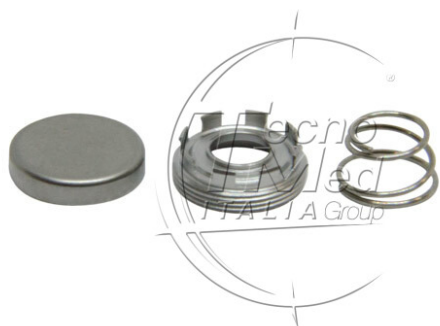

## Push button compatibile Kavo 25LP- 25LPA-25LPR-200XD

**Spedizione prevista in 30 giorni**

**COD:** PIVK25P

**Categorie:** Kavo

### Descrizione

---

Push button compatibile KaVo 25LP – 25LPA – 25LPR – 200XD.