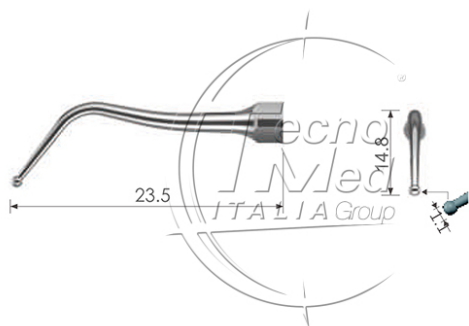

Punta in titanio, perio P56T compatibile Woodpecker

Punta perio in titanio per trattamenti parodontali compatibilità Woodpecker P56T.

Disponibile

COD: PG056T

Categorie: EMS - Woodpecker

Descrizione

La punta perio in titanio compatibile Woodpecker P56T è un inserto per ablatore progettato per trattamenti parodontali professionali.

La forma sottile consente l'accesso alle tasche parodontali profonde e facilita il trattamento nelle aree difficili da raggiungere, favorendo la rimozione del biofilm e dei depositi presenti lungo la superficie radicolare.

Specifiche

- Compatibile con Woodpecker P56T
- Utilizzabile con ablatori piezoelettrici compatibili Woodpecker
- Per uso odontoiatrico professionale