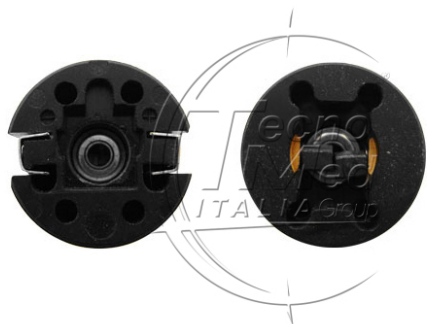

Porta carboncini per micromotore laboratorio TECNOMED MX900

Disponibile

COD: NS587

Categorie: Tecnomed

Descrizione
