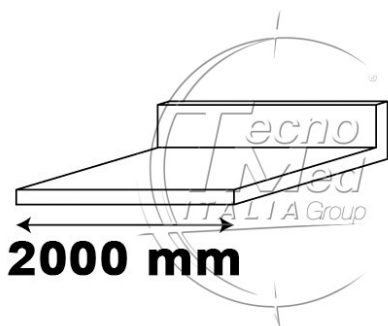

Piano INOX da 2000x650x30 con alzatina posteriore

Disponibile

COD: DE9.35.65X

Categorie: Montaggi Dem

Descrizione
