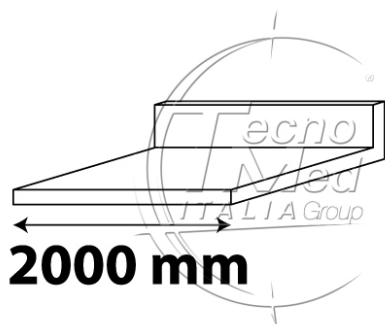

## Piano Inox da 2000x500x30 con alzatna posteriore

**Disponibile su richiesta**

**COD:** DE9.35X

**Categorie:** Montaggi Dem