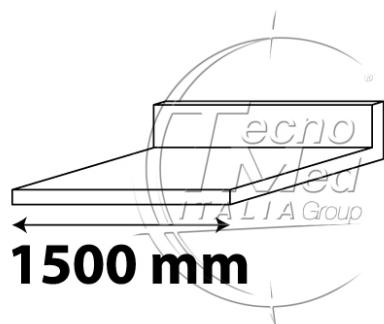

## Piano INOX da 1500x650x30 con alzatina posteriore

**Disponibile dal 20/06/2026**

**COD:** DE9.38.65X

**Categorie:** Montaggi Dem