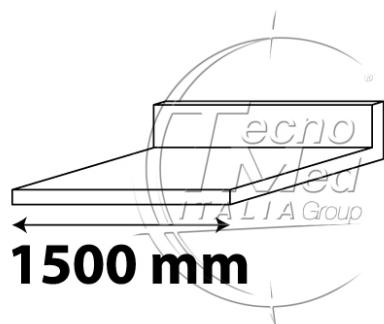

## Piano Inox da 1500x500x30 con alzatna posteriore

**Disponibile su richiesta**

**COD:** DE9.38X

**Categorie:** Montaggi Dem