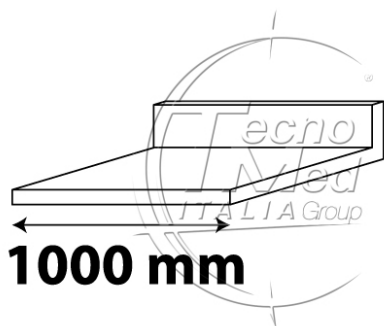

## Piano INOX da 1000x650x30 con alzatina posteriore

**Disponibile**

**COD:** DE9.33.65X

**Categorie:** Montaggi Dem