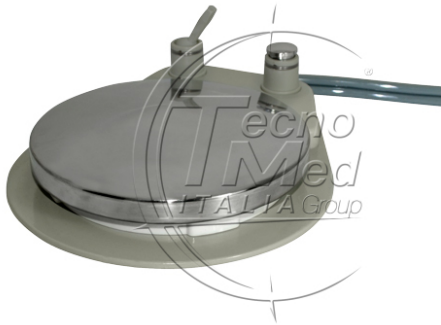

Pedale pneum.con relay,disco acciaio deviatore comando acqua,chip blower

Disponibile

COD: PF1215

Categorie: Pedali

Descrizione

Pedale pneumatico con relay, disco in acciaio, deviatore per comando acqua e chip blower. Ideale per l'attivazione precisa di strumenti odontoiatrici pneumatici.