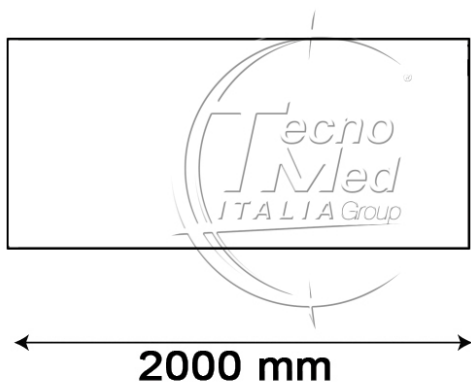

## Parete inox,2000x20x600(h)mm,per mobili altezza 900 mm

**Disponibile su richiesta**

**COD:** DE9.60X.20

**Categorie:**