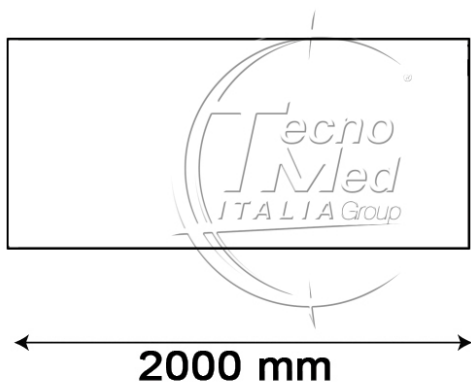

## Parete inox,2000x20x600(h)mm,per mobili altezza 900 mm

**Disponibile su richiesta**

**COD:** DE9.60X.20

**Categorie:** Montaggi Dem