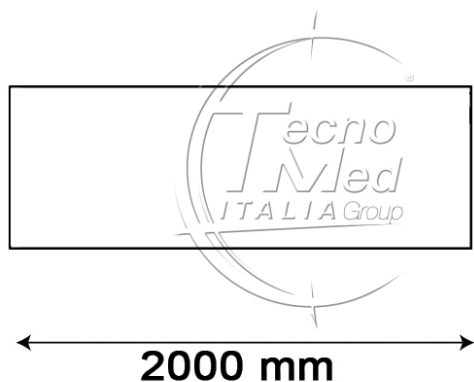

Parete inox,2000x20x480(h)mm,per mobili altezza 1020 mm

Disponibile

COD: DE9.40X.20

Categorie: Montaggi Dem

Descrizione
