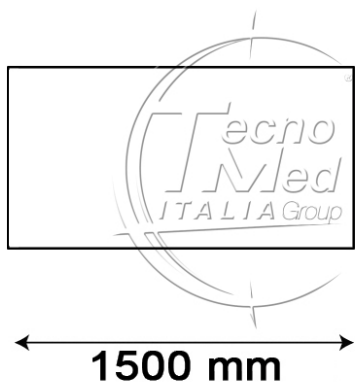

## Parete inox, 1500x20X600(h)mm, per mobili altezza 900 mm

**Disponibile su richiesta**

**COD:** DE9.60X.15.20

**Categorie:** Montaggi Dem