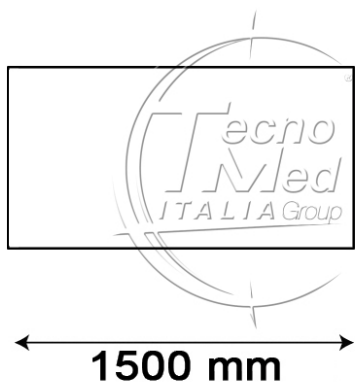

Parete inox, 1500x20X600(h)mm, per mobili altezza 900 mm

Disponibile su richiesta

COD: DE9.60X.15.20

Categorie:

Descrizione
