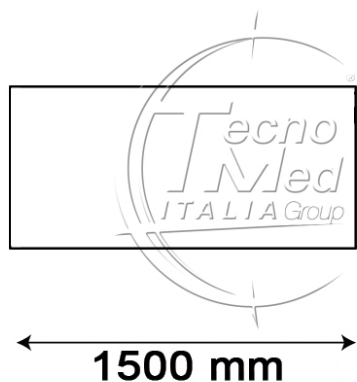

Parete inox, 1500x20X480(h)mm, per mobili altezza 1020 mm

Disponibile su richiesta

COD: DE9.40X.15.20

Categorie:

Descrizione
