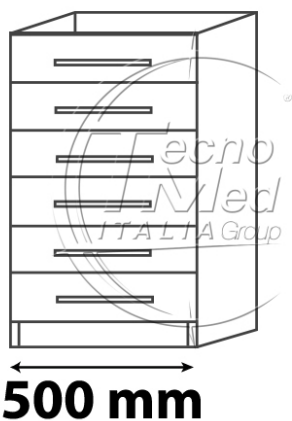

Mobile Inox dimensione 500x480x900 (h) con 6 cassetti

Disponibile su richiesta

COD: DE9.36X

Categorie:

Descrizione
