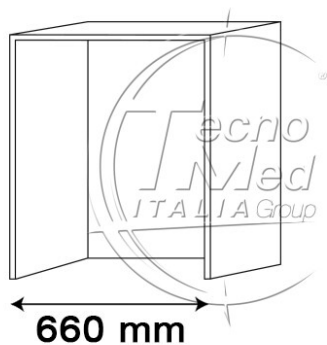

## Mobile colonna INOX per termodisinfettore, 660X650X830H

**Disponibile su richiesta**

**COD:** DE9.41X.1

**Categorie:** Montaggi Dem